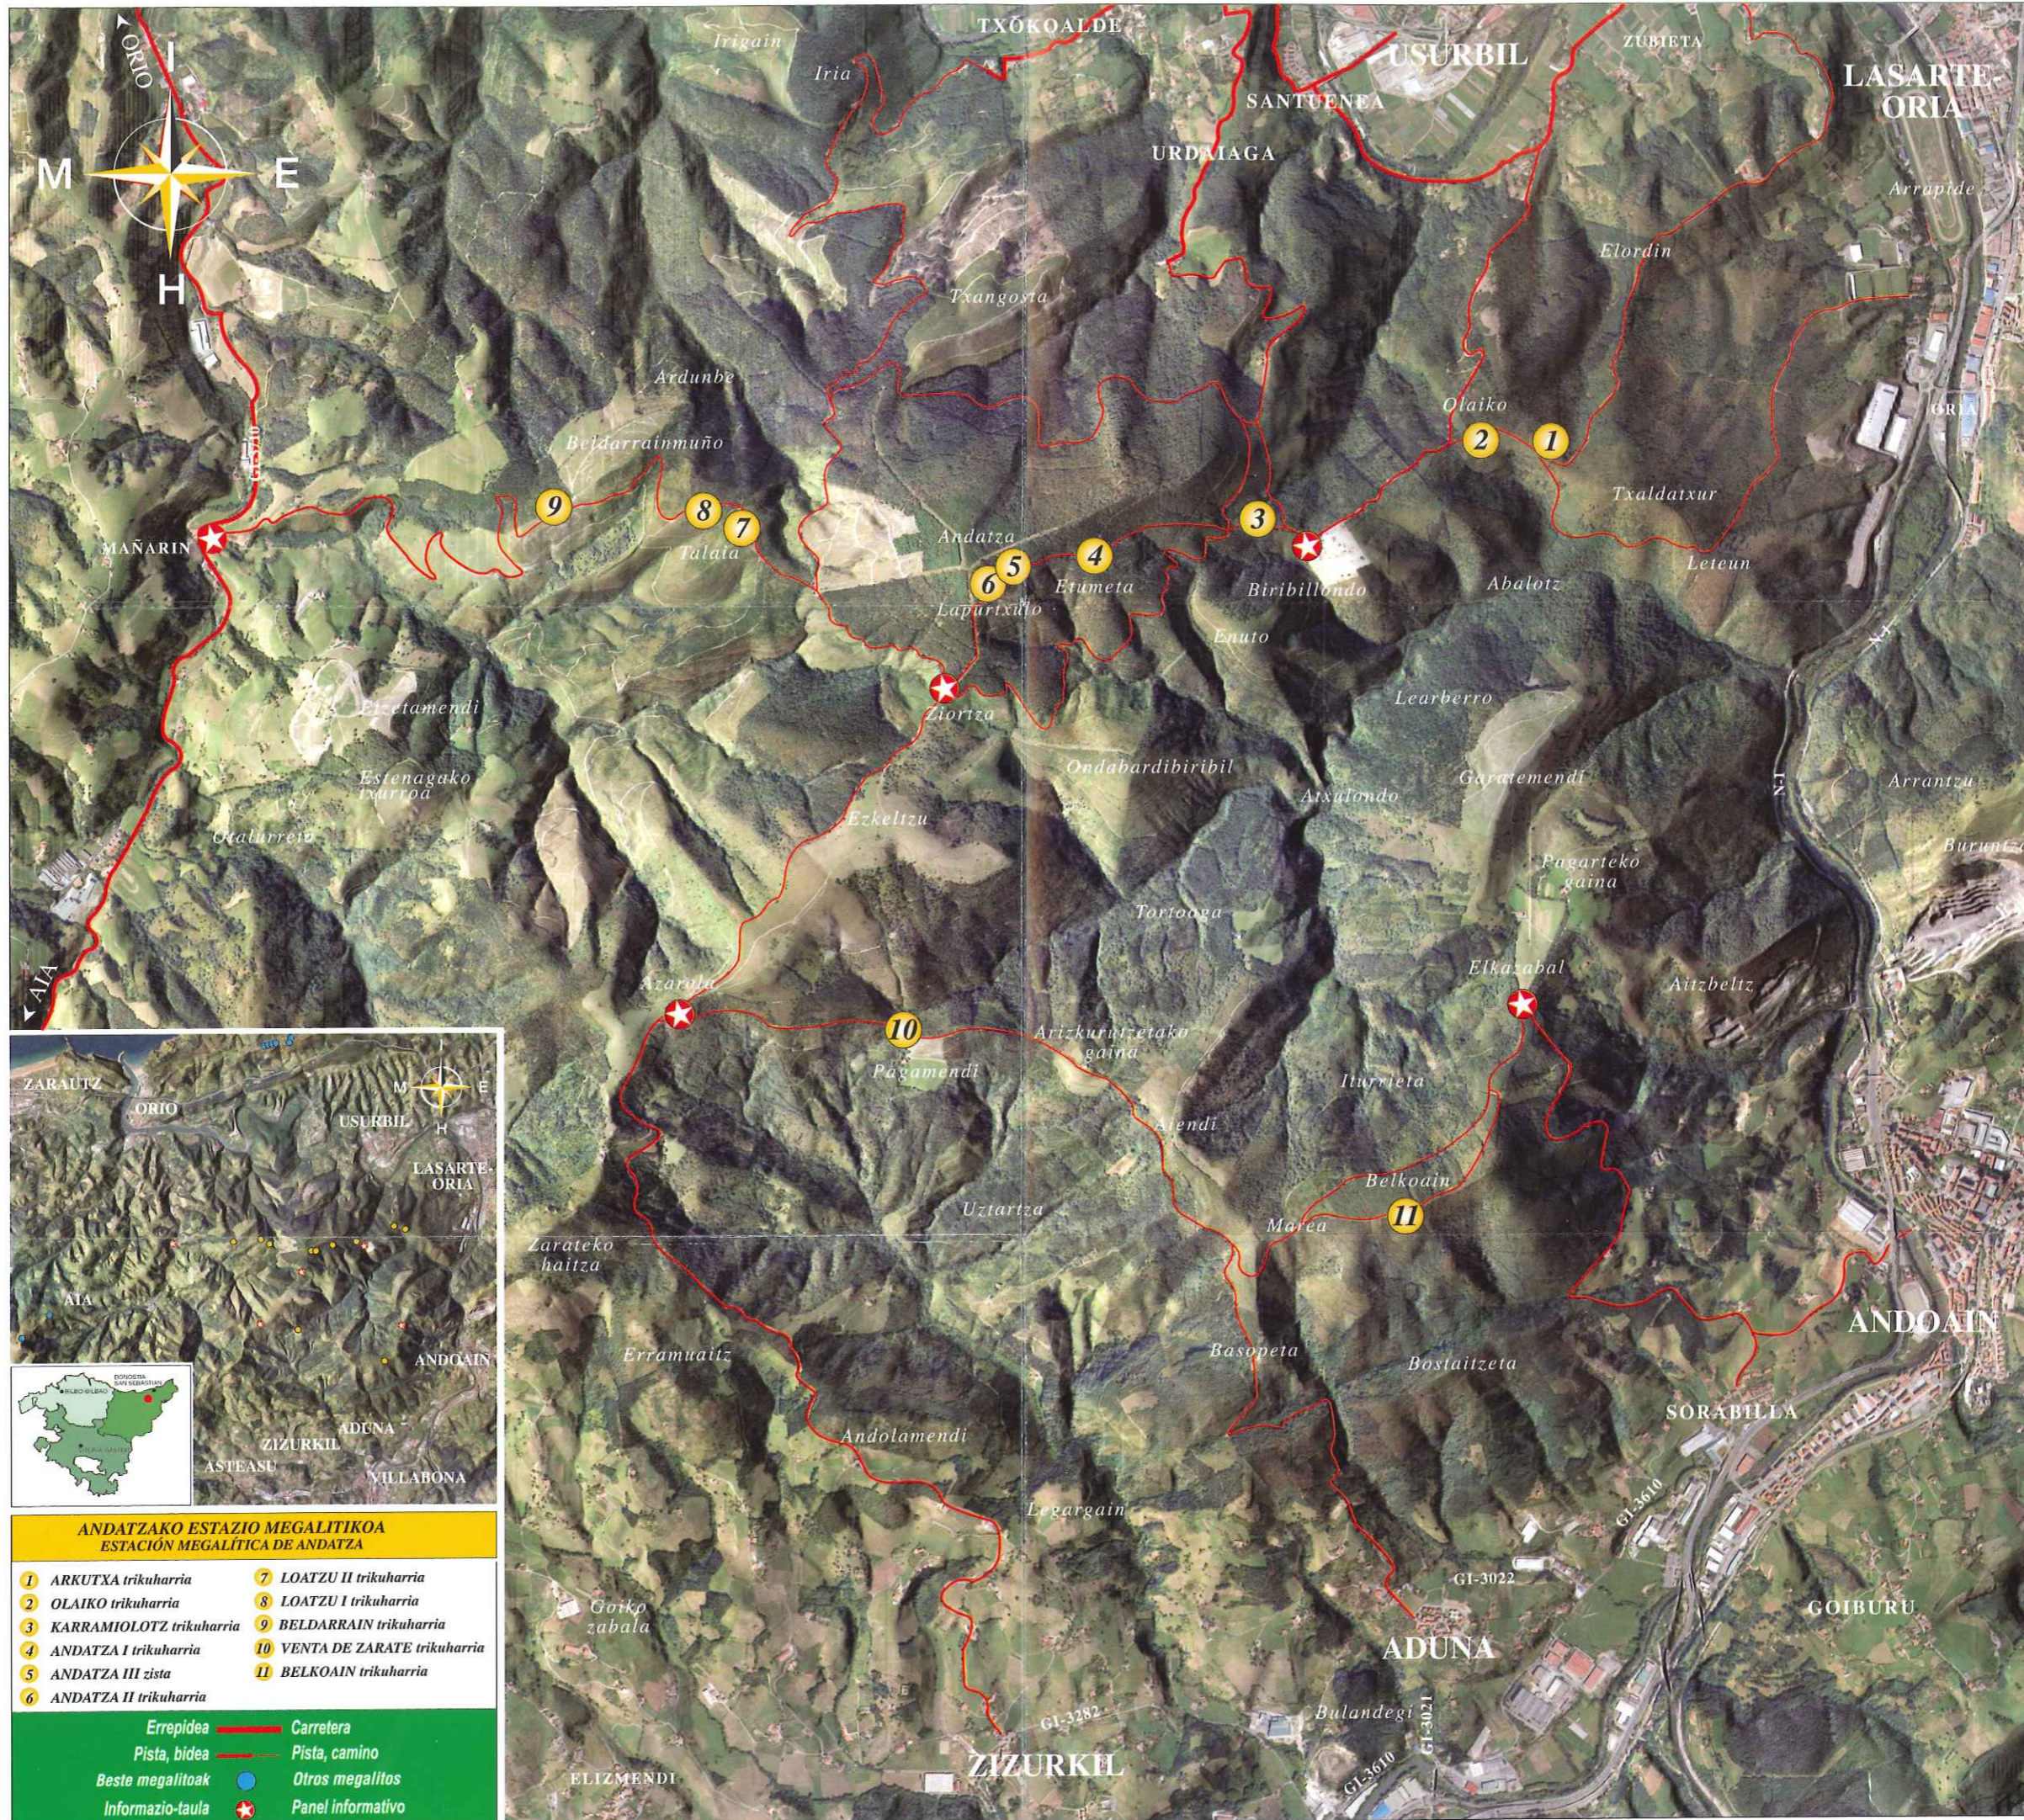

ANDATZAKO ESTAZIO MEGALITIKOIA

ESTACION MEGALITICA DE ANDATZA

ANDATZAKO ESTAZIO MEGALITIKOIA
ESTACIÓN MEGALÍTICA DE ANDATZA

- | | |
|---------------------------|--------------------------------|
| 1 ARKUTXA trikuharria | 7 LOATZU II trikuharria |
| 2 OLAIKO trikuharria | 8 LOATZU I trikuharria |
| 3 KARAMIOLOTZ trikuharria | 9 BELDARRAIN trikuharria |
| 4 ANDATZA I trikuharria | 10 VENTA DE ZARATE trikuharria |
| 5 ANDATZA III zista | 11 BELKOAIN trikuharria |
| 6 ANDATZA II trikuharria | |

- | | |
|--------------------|-------------------|
| Errepidea | Carretera |
| Pista, bidea | Pista, camino |
| Besta megalitikoak | Otros megalitos |
| Informazio-taula | Panel informativo |